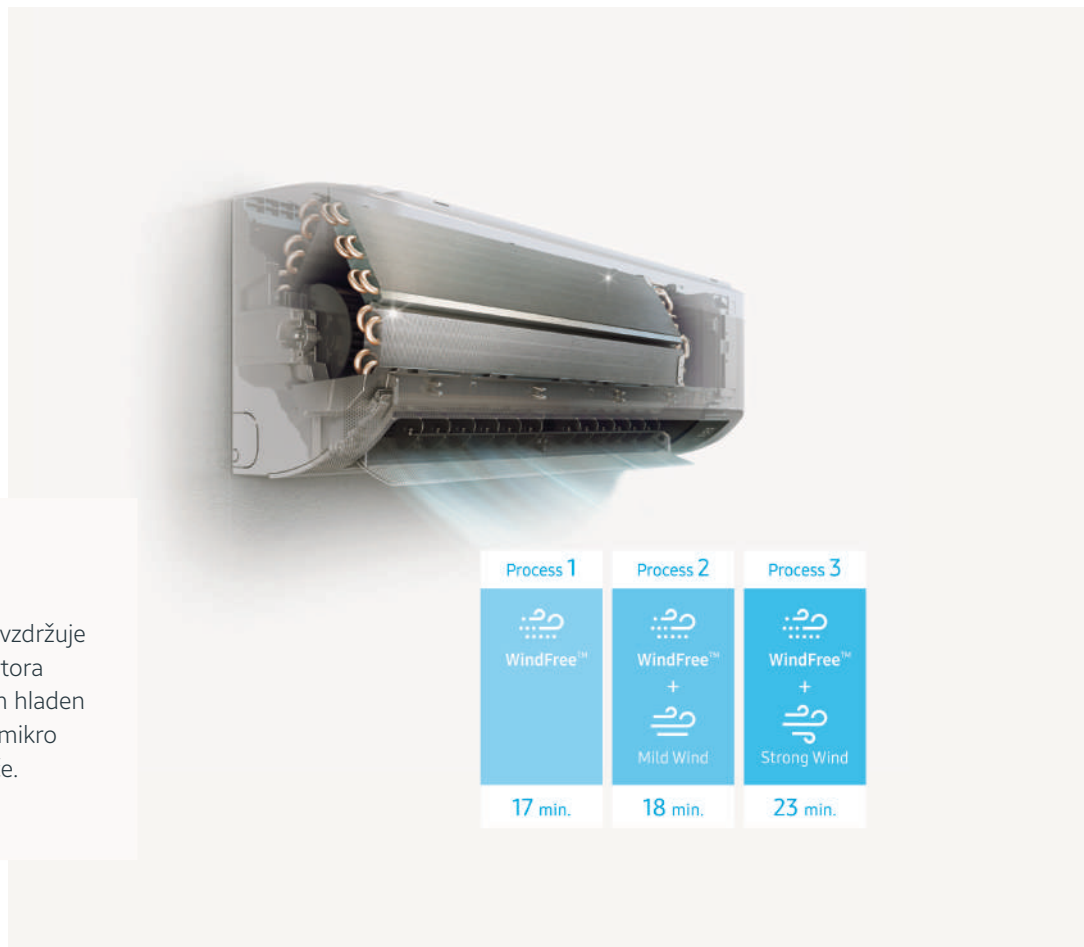

Tehnologija WindFree™

Tehnologija WindFree™

Hlajenje brez pihanja zraka učinkovito vzdržuje udobno raven prjetno ohlajenega prostora brez nelagodja, ki ga povzroča direkten hladen zrak. Ta se nežno razprši skozi 21.000 mikro luknjic za zrak, zato vam ne bo ne vroče.