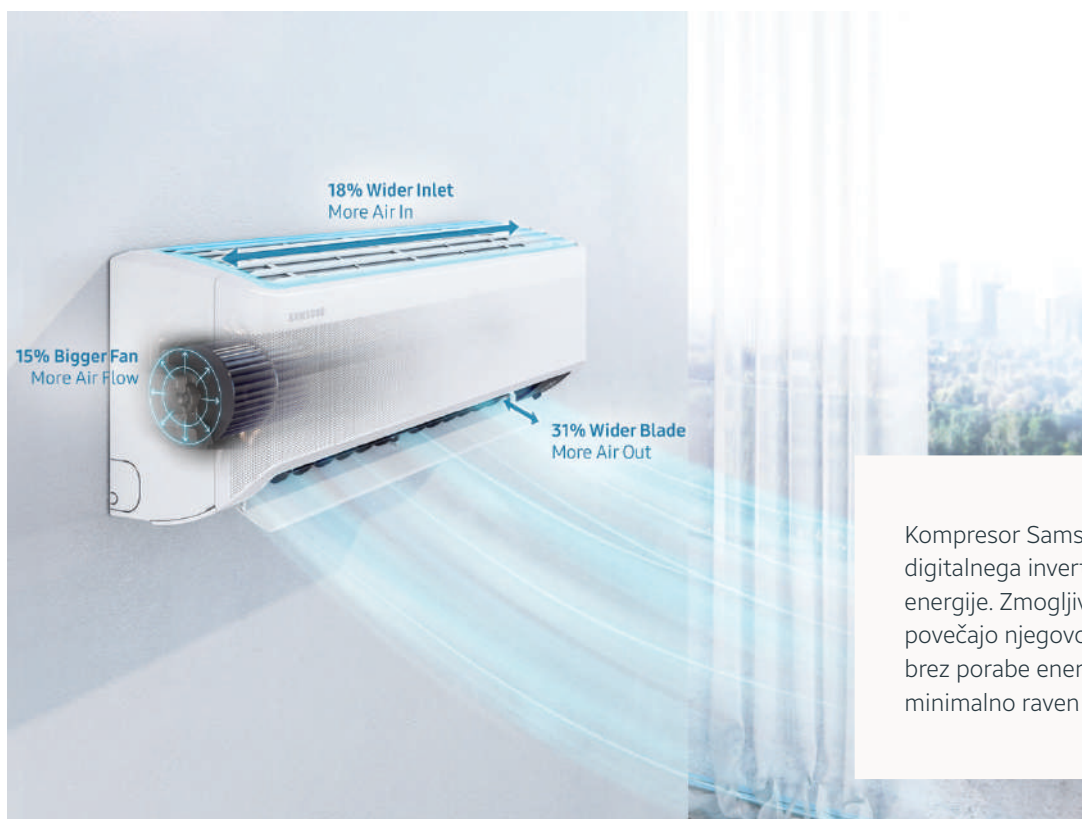

Kompresor Samsung vam s tehnologijo digitalnega inverterja pomaga zmanjšati porabo energije. Zmogljivi neodimovi magneti in dušilec povečajo njegovo zmogljivost, hladijo hitreje brez porabe energije ter hkrati zagotavljajo minimalno raven vibriranja in hrupa.