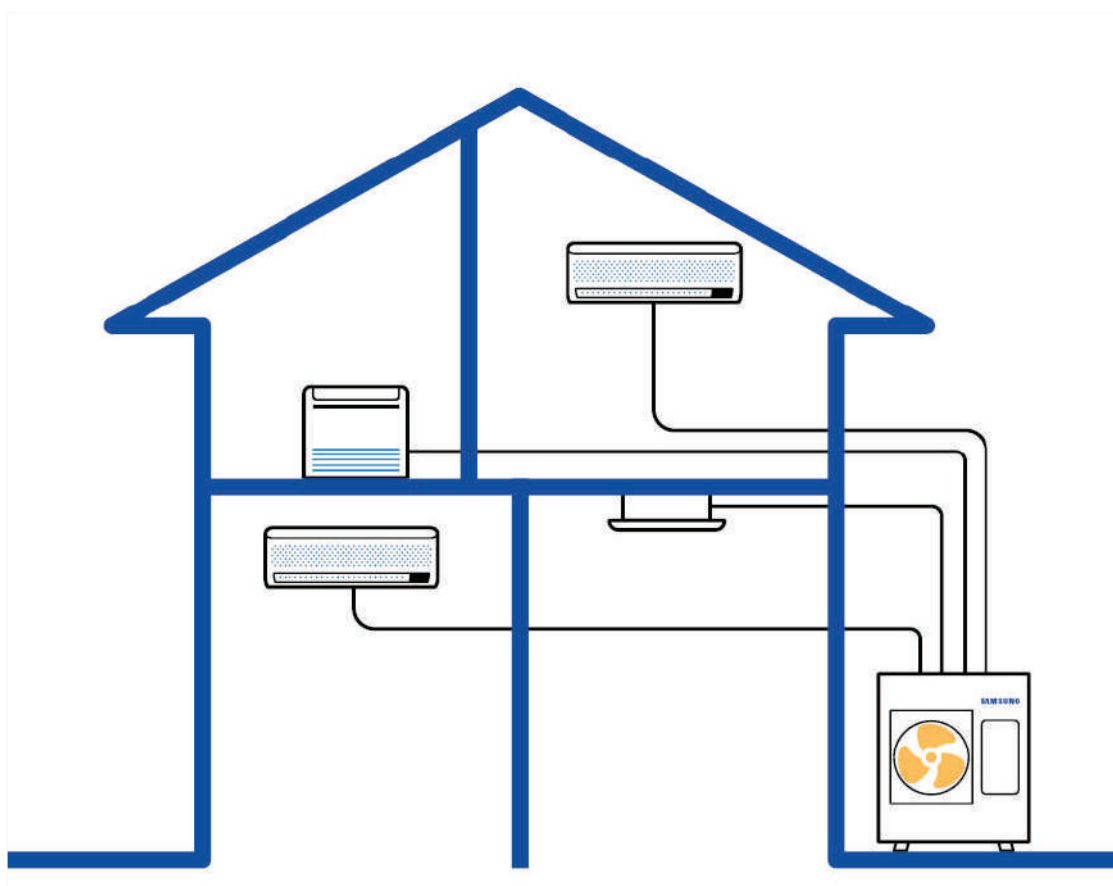

Klimatske naprave FJM – multi split sistemi

Najboljša rešitev za stavbe, kjer je potrebno namestiti več notranjih enot. S sistemi FJM ena zunanja enota podpira do 5 različnih notranjih enot z minimalnim prostorom za montažo,

ki zagotavlja zeleno hlajenje oziroma ogrevanje v različnih prostorih.